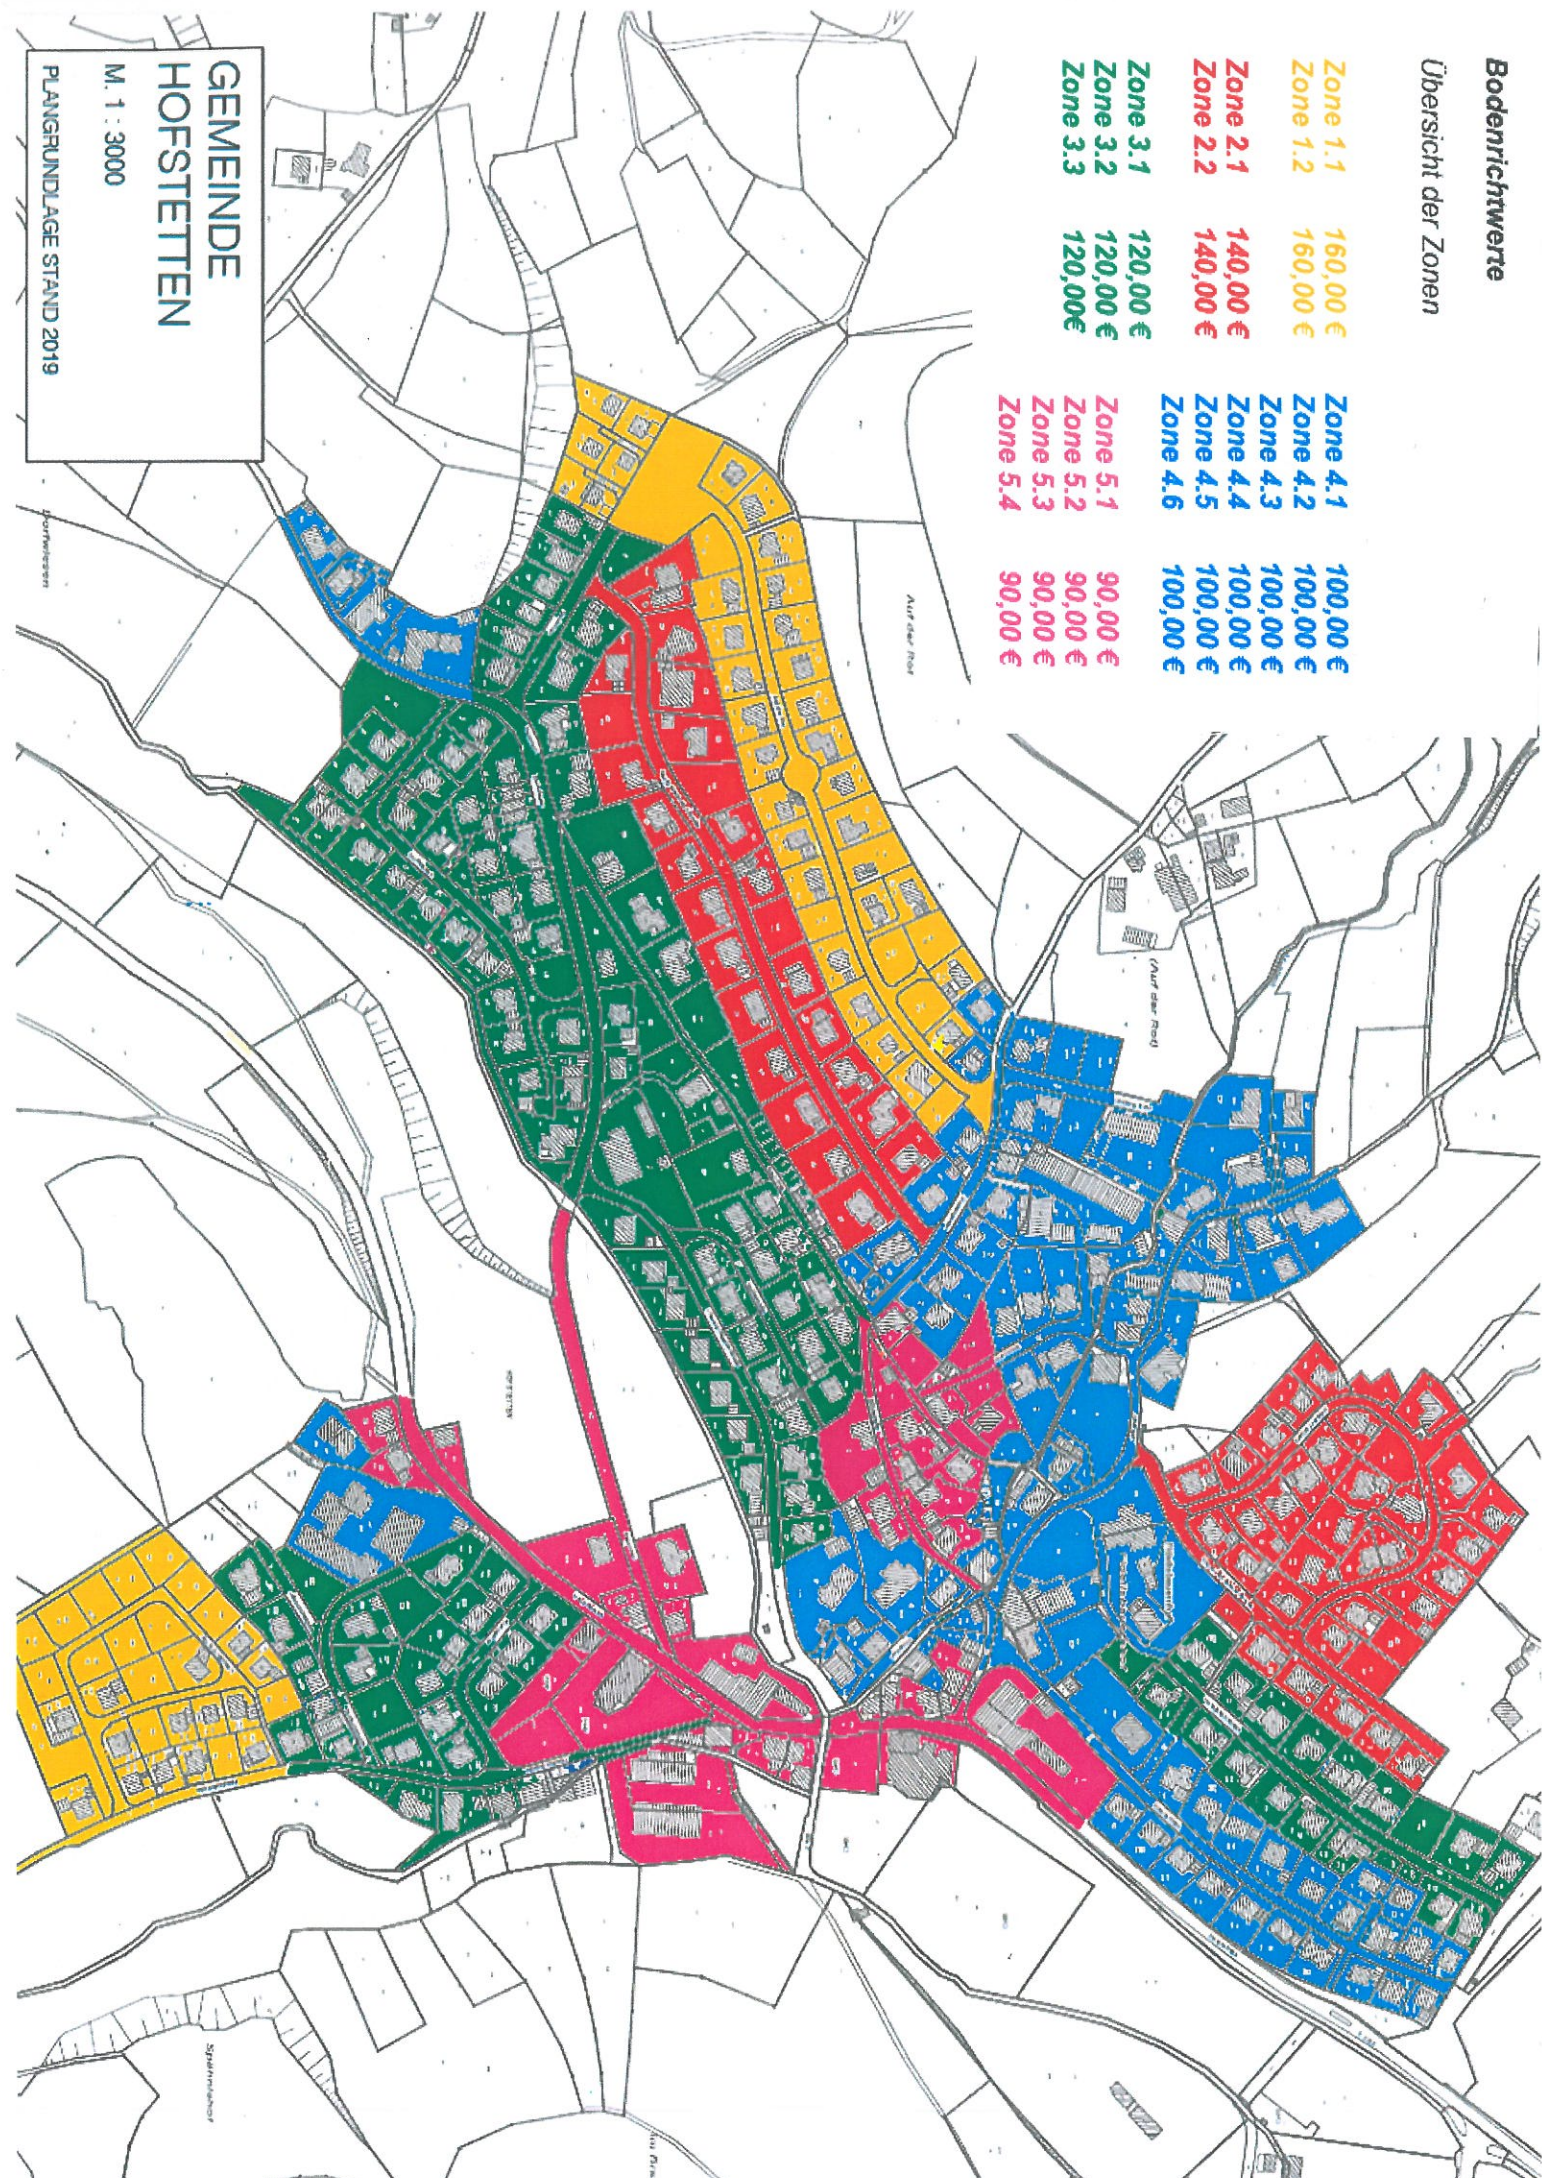

Bodenrichtwerte

Übersicht der Zonen

Zone 1.1	160,00 €	Zone 4.1	100,00 €
Zone 1.2	160,00 €	Zone 4.2	100,00 €
Zone 2.1	140,00 €	Zone 4.3	100,00 €
Zone 2.2	140,00 €	Zone 4.4	100,00 €
Zone 3.1	120,00 €	Zone 4.5	100,00 €
Zone 3.2	120,00 €	Zone 4.6	100,00 €
Zone 3.3	120,00 €	Zone 5.1	90,00 €
		Zone 5.2	90,00 €
		Zone 5.3	90,00 €
		Zone 5.4	90,00 €

GEMEINDE HOFSTETTEN

M. 1 : 3000

PLANGRUNDLAGE STAND 2019